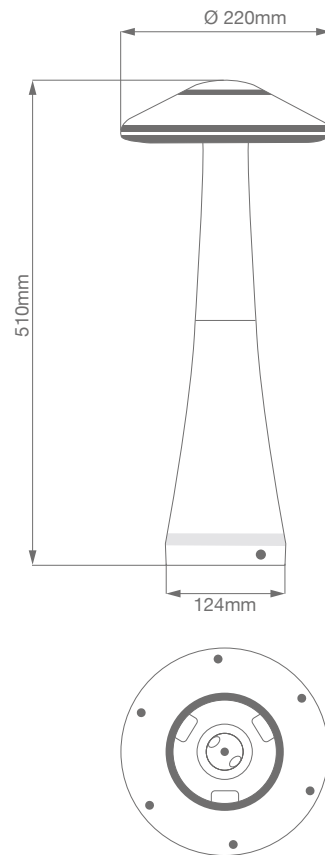

### Wattage

6 W LED