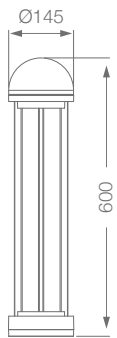

### Wattage

3 x 10 x 0.5 W LED