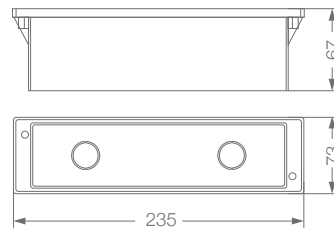

### Wattage

10 x 0.5 W LED