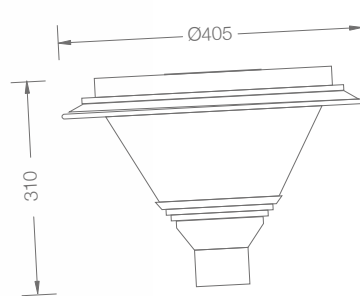

### Wattage

30 W LED